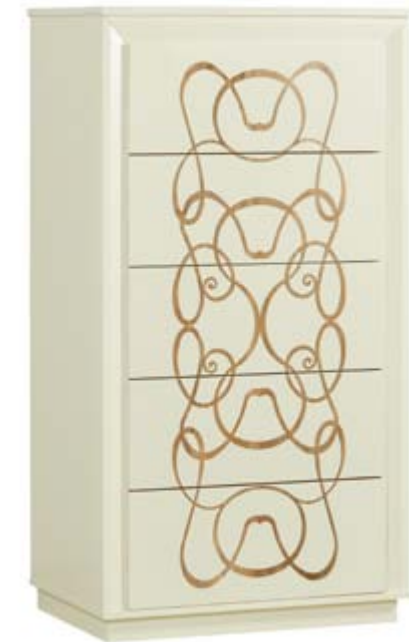

**Art. 815/INT**  
Credenza 2 Porte 3 cassetti  
L 194 H 95 P 48

**Art. 800/INT**  
Vetrina 2 Porte  
L 134 H 220 P 48

**Art. 825/INT**  
Tavolo allungabile  
L 160 H 79 P 85

**Art. 830/INT**  
Sedia

**Art. 800/INT**  
Vetrina 2 Porte  
L 134 H 220 P 48

**Art. 805/INT**  
Vetrina 1 Porta  
L 74 H 220 P 48

VETRINE DISPONIBILI ANCHE  
CON RIPIANI IN CRISTALLO

**Art. 835/INT**  
Cassettiera 5 cass.  
L 80 H 148 P 48

**Art. 840/INT**  
Cassettiera 3 cass.  
L 80 H 95 P 48